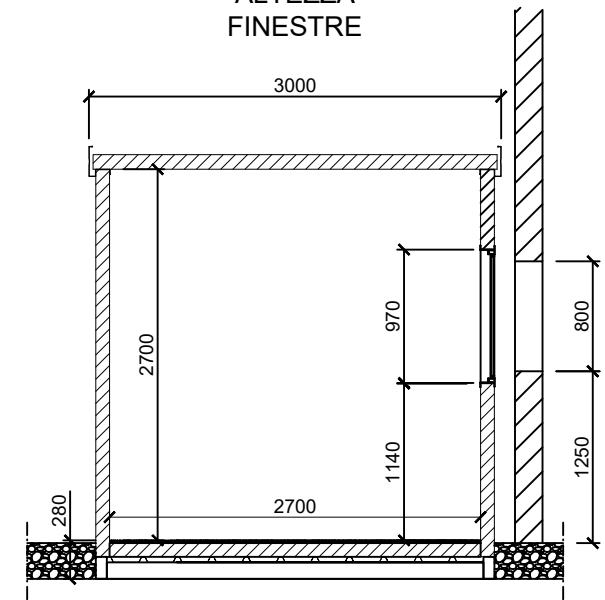

**SEZIONE BOX
ALTEZZA
FINESTRE**

PAVIMENTO VINILICO A DOGHE 	PANNELLO BASAMENTO	sp. 100 mm	MICRO-NERVATO
	PANNELLO PARETE	sp. 100 mm	LISCIO
	PANNELLO TETTO	sp. 100 mm	LISCIO
	LAM. GRECATA	h. 40 mm	
	TIPO DI LEGNO	TRUCIOLARE	
COLORE STRUTTURA	RAL 9002 - PIGRECO		

STATO DISEGNO			SCALA	
005	Revisione	03/12/2025	1:60	
004	Revisione	25/11/2025	NUMERO DISEGNO PG 2958	
003	Revisione	06/08/2025		
002	Revisione	18/07/2025		
001	Revisione	16/06/2025		

NOTE:

- STRUTTURA + COLONNE sp.3 mm;
- Accensione luci bagni ed estrattori tramite sensore di movimento;
- Posizione unità esterna CDZ da posizionare a TETTO;
- Acqua calda fornita dal cliente;
- Accensione luce bagno disabile tramite sensore di moviemnto;