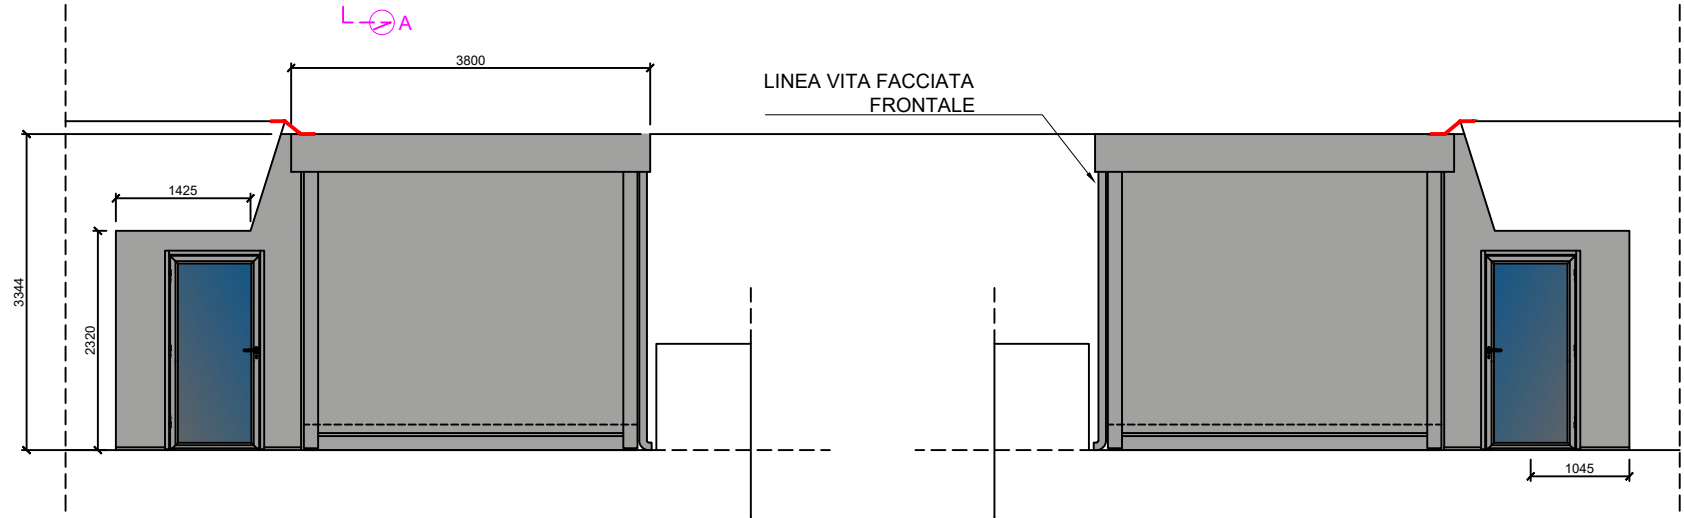

NOTE:

- Prese dati solo predisposizioni;
- Alle prese dati tubo corrugato almeno diam. 25mm;
- Alle torrette almeno 3 tubi diam. 25mm;
- Macchine esterne CDZ uffici su tetto capannone;
- Accensione pulsanti relè;
- Placche e frutti Biticino Living International colore nero;
- Porta emergenza tutto vetro inizio e fine corridoio;

PAVIMENTO VINILICO A DOGHE	PANNELLO BASAMENTO	sp. 100 mm	MICRO-NERVATO
	PANNELLO PARETE	sp. 100 mm	LISCIO
	PANNELLO TETTO	sp. 100 mm	LISCIO
	LAM. GRECATA	h. 40 mm	
	TIPO DI LEGNO	TRUCIOLARE	
COLORE STRUTTURA	RAL 9006		
STATO DISEGNO		SCALA	
005	Revisione	10/09/2025	
004	Revisione	08/09/2025	
003	Revisione	07/08/2025	
002	Revisione	06/08/2025	
001	Revisione	06/08/2025	
		NUMERO DISEGNO	PGC239 - B
		CLIENTE	