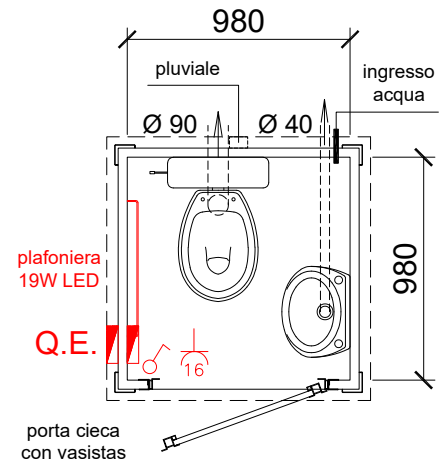

PG2200

PVC STANDARD	PANNELLO BASAMENTO	sp. --- mm	---
	PANNELLO PARETE	sp. 40 mm	MICRO-NERVATO
	PANNELLO TETTO	sp. 30+38 mm	MICRO-NERVATO
	LAM. GRECATA	h. 40 mm	
	TIPO DI LEGNO	TRUCIOLARE	
	COLORE STRUTTURA	RAL 3020	
STATO DISEGNO		SCALA	
004		1:15	
003		NUMERO DISEGNO	
002		PG 2200 - A	
001		CLIENTE	
000	Emissione	01/01/2021	INDUSTRY
		PIGRECO GROUP SRL Via A. Volta, 122 24040 TORRE DE ROVERI (BG) Tel. +39 035 4321381 www.pigrecomonoblocchi.it