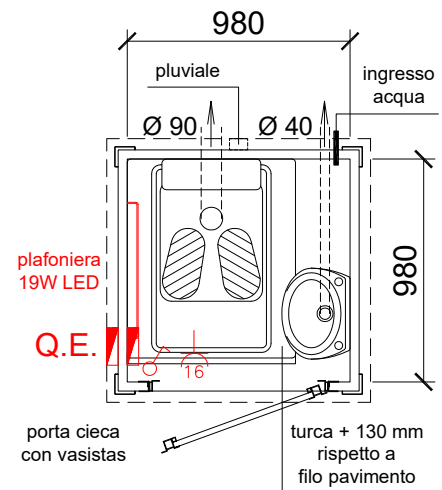

### **Serramenti in alluminio RAL 9010.**

- N.1 Porta cieca tutto pannello a un'anta, con maniglia e serratura standard, con dimensioni 80 x 210h esterna cm.
- N.1 Finestrino Bagno con apertura a vasistas, con vetro 4 mm stampato, senza barre antintrusione, con dimensioni 50 x 50h esterna cm.

**Impianto elettrico standard norma CEE 220 V, con tubo PVC Bianco a vista, compreso di:**

- N.1 Quadro elettrico.
- N.1 Differenziale generale.
- N.1 Interruttore.
- N.1 Presa.
- N.1 Plafoniera 19W-LED..
- N.1 Scatola per allacciamento esterno.

**Impianto idraulico interno con tubo MEPLA a vista, compreso di:**

- N.1 WC in ceramica + cassetta esterna + portarotolo + scopino o Turca in acciaio smaltato bianca.
- N.1 Lavabo in ceramica 45 cm + Miscelatore + specchio + mensola.
- N.1 Boiler elettrico 15 Litri acqua calda.

PG2200

PVC STANDARD	PANNELLO BASAMENTO	sp. --- mm	---
	PANNELLO PARETE	sp. 40 mm	MICRO-NERVATO
	PANNELLO TETTO	sp. 30+38 mm	MICRO-NERVATO
	LAM. GRECATA	h. 40 mm	
	TIPO DI LEGNO	TRUCIOLARE	
	COLORE STRUTTURA	RAL 3020	
STATO DISEGNO		SCALA	
004		1:15	
003		NUMERO DISEGNO	
002		PG 2200 - A	
001		CLIENTE	
000	Emissione	01/01/2021	INDUSTRY
		PIGRECO GROUP SRL Via A. Volta, 122 24040 TORRE DE ROVERI (BG) Tel. +39 035 4321381 www.pigrecomonoblocchi.it	