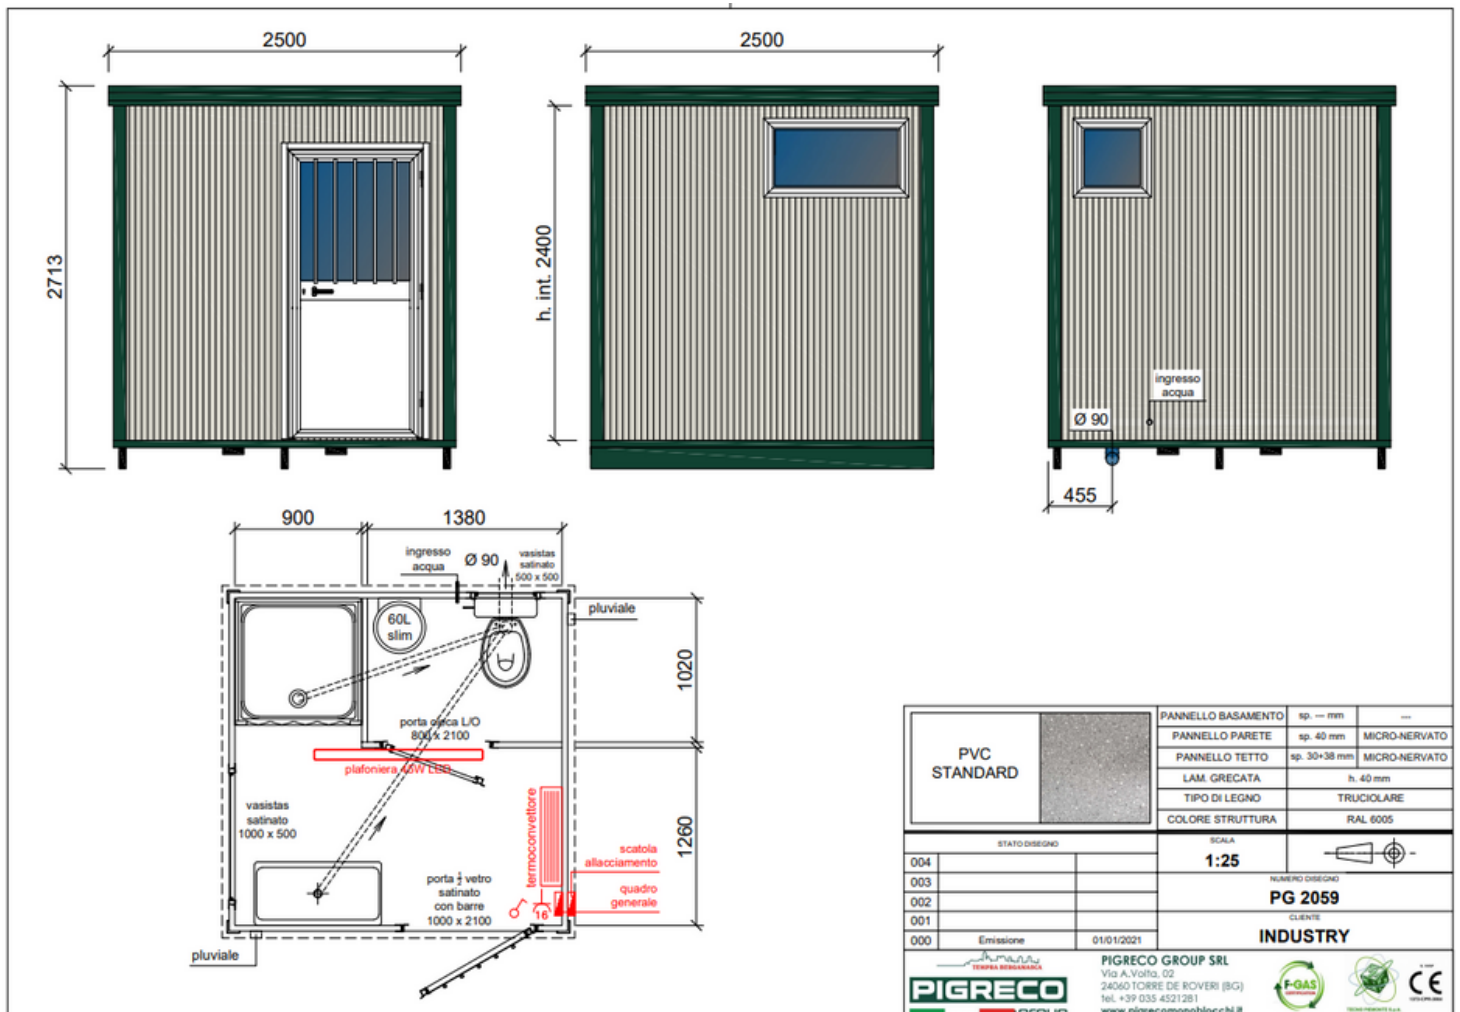

**MONOBLOCCO
USO BAGNO
PG2059**

Monoblocco 250 x 250 cm adatto come bagno per cantieri. Struttura presso piegata sp.15/10 mm, saldata in continuo colore RAL 6005, fondo finire anticorrosivo.

CARATTERISTICHE TECNICHE

Dimensioni al basamento 243 x 243 cm.
Dimensioni al tetto 250 x 250 cm.
H interna 240 cm H esterna 272 cm.

Pannello Parete sp.40 mm - Poliuretano

- 1 Lato lamiera esterna micro-nervata BG RAL 9002.
- 1 Lato lamiera interna micro-nervata BG RAL 9002.

sp.18mm, rivestito con PVC Standard.

Serramenti in alluminio RAL 9010.

- Vetro 4 mm trasparente.
- N.1 Porta mezzo vetro, completa di barre antintrusione, con maniglia e serratura standard, con dimensioni 100 x 210h esterna cm.
- N.1 Porta cieca tutto pannello a un'anta battente, con maniglia e serratura standard, con dimensioni 80 x 210h esterna cm.
- N.1 Finestra a vasistas, con vetro 4 mm stampato, senza barre antintrusione, con dimensioni 50 x 50h esterna cm.
- N.1 Finestra a vasistas, con vetro 4 mm stampato, completa di barre antintrusione, con dimensioni 100 x 50h esterna cm.
- N.1 Porta a soffietto colore GRIGIO.

Impianto idraulico interno con tubo MEPLA a vista, compreso di:

- N.1 Wc in ceramica + sedile + cassetta esterna o Turca in ceramica.
- N.1 Portarotolo + Scopino.
- N.1 Lavabo in ceramica 90 cm + struttura + Nr.2 mix.
- N.1 Mensola + Specchio.
- N.1 Piatto doccia in ceramica 90 x 90 cm.
- N.1 Asta doccia + Miscelatore + Soffione.
- N.1 Porta sapone angolare.
- N.1 Boiler elettrico 60 Litri – Acqua calda.