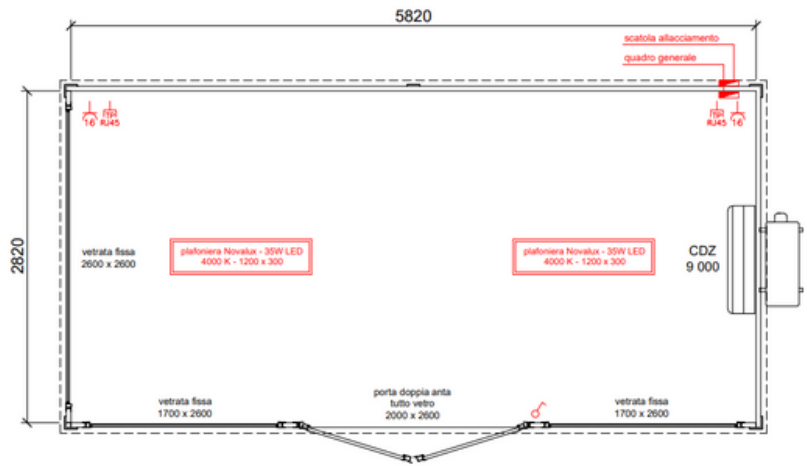

PVC FINITO LEGNO	PANNELLO BASAMENTO	—	MICRO-NERVATO
	PANNELLO PARETE	sp. 40 mm	MICRO-NERVATO
	PANNELLO TETTO	sp. 30+38 mm	MICRO-NERVATO
	LAM. GRECATA	h. 40 mm	
	TIPO DI LEGNO	TRUCIOLARE	
	COLORE STRUTTURA	RAL 7016	
STATO DISEGNO		SCALA	
004		1:30	
003			
002			
001			
000	Emissione	04/04/2023	
		FIGRECO GROUP SRI Via A. Volta, 02 24040 TORRE DE ROVERI (BG) Tel. +39 035 4521261 www.pigrecomoblocchi.it