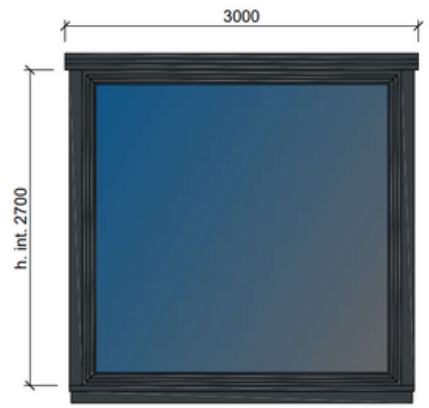

PVC FINITO LEGNO	PANNELLO BASAMENTO	—	MICRO-NERVATO
	PANNELLO PARETE	sp. 40 mm	MICRO-NERVATO
	PANNELLO TETTO	sp. 30+38 mm	MICRO-NERVATO
	LAM. GRECATA	h. 40 mm	
	TIPO DI LEGNO	TRUCIOLARE	
	COLORE STRUTTURA	RAL 7016	
STATO DISEGNO		SCALA	
004		1:30	
003			
002			
001			
000	Emissione	04/04/2023	
		FIGRECO GROUP SRI Via A. Volta, 02 24040 TORRE DE ROVERI (BG) Tel. +39 035 4521261 www.pigrecomoblocchi.it