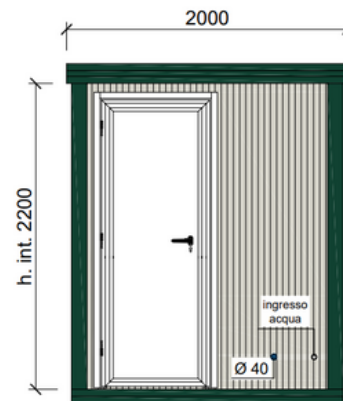

LAMIERA MANDORLATA	PANNELLO BASAMENTO	—	—
	PANNELLO PARETE	sp. 40 mm	MICRO-NERVATO
	PANNELLO TETTO	sp. 30+38 mm	MICRO-NERVATO
	LAM. GRECATA	h. 40 mm	
	TIPO DI LEGNO	TRUCIOLARE	
	COLORE STRUTTURA	RAL 6005	
STATO DISEGNO		SCALA	
004		1:25	
003			NUMERO DISEGNO
002			PG 1971
001			CLIENTE
000	Emissione	01/01/2021	INDUSTRY
		PIGRECO GROUP SRL Via A. Volta, 02 24040 TORRE DE ROVERI (BG) tel. +39 035 4521281 www.pigrecomonoblocchi.it