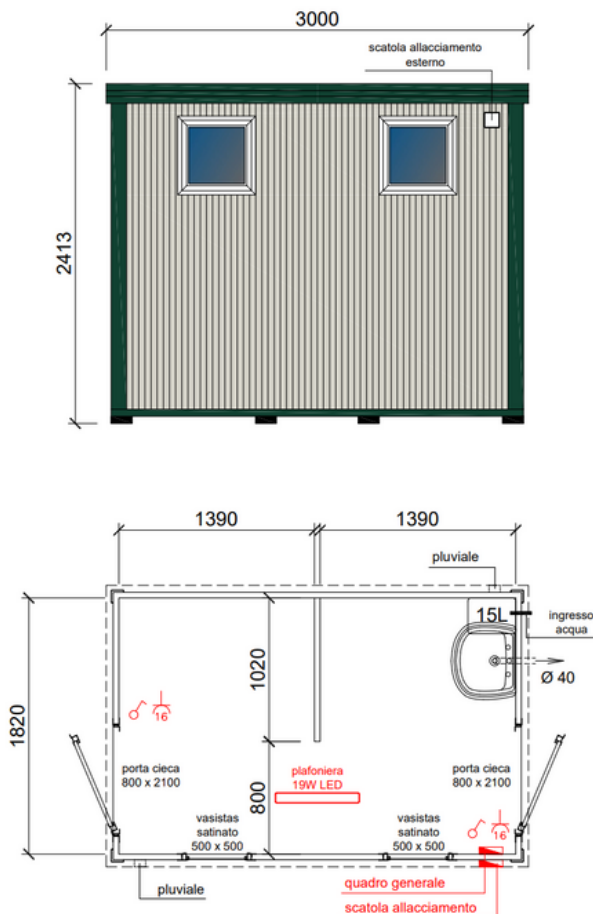

CARATTERISTICHE TECNICHE

Dimensioni al basamento 293 x 193 cm.
Dimensioni al tetto 300 x 200 cm.
H interna 220 cm H esterna 242 cm.

Pannello Parete sp.40 mm - Poliuretano

- 1 Lato lamiera esterna micro nervata BG RAL 9002.
- 1 Lato lamiera interna micro nervata BG RAL 9002.

Pannello Tetto sp.30+35 mm - Poliuretano

- 1 Lato lamiera esterna 5 greche RAL 9002.
- 1 Lato lamiera interna micro nervata BG RAL 9002.

Basamento alta portanza con struttura in tubolare, rivestito con lamiera grecata, rivestita con legno IDRO V100 sp.18 mm, rivestito con Lamiera di Alluminio Mandorlata.

Serramenti in alluminio RAL 9010.

- Vetro 4 mm stampato.
- N.2 Porte cieche tutto pannello a un'anta battente, con maniglia e serratura standard, con dimensioni 80 x 210h esterna cm.
- N.2 Finestre con apertura a vasistas, con dimensioni 50 x 50h esterna cm.

Impianto idraulico con tubo MEPLA 20 mm a vista, compreso di:

- N.1 Lavabo in ceramica 60 cm + Colonna + Miscelatore.
- N.1 Boiler elettrico 15 litri acqua calda.

LAMIERA MANDORLATA 	PANNELLO BASAMENTO	—	—
	PANNELLO PARETE	sp. 40 mm	MICRO-NERVATO
	PANNELLO TETTO	sp. 30+38 mm	MICRO-NERVATO
	LAM. GRECATA	h. 40 mm	
	TIPO DI LEGNO	TRUCIOLARE	
	COLORE STRUTTURA	RAL 6005	
STATO DISEGNO		SCALA	
004		1:25	
003			NUMERO DISEGNO
002			PG 1971
001			CLIENTE
000	Emissione	01/01/2021	INDUSTRY
		PIGRECO GROUP SRL Via A. Volta, 02 24040 TORRE DE ROVERI (BG) tel. +39 035 4521281 www.pigrecomonoblocchi.it	
			