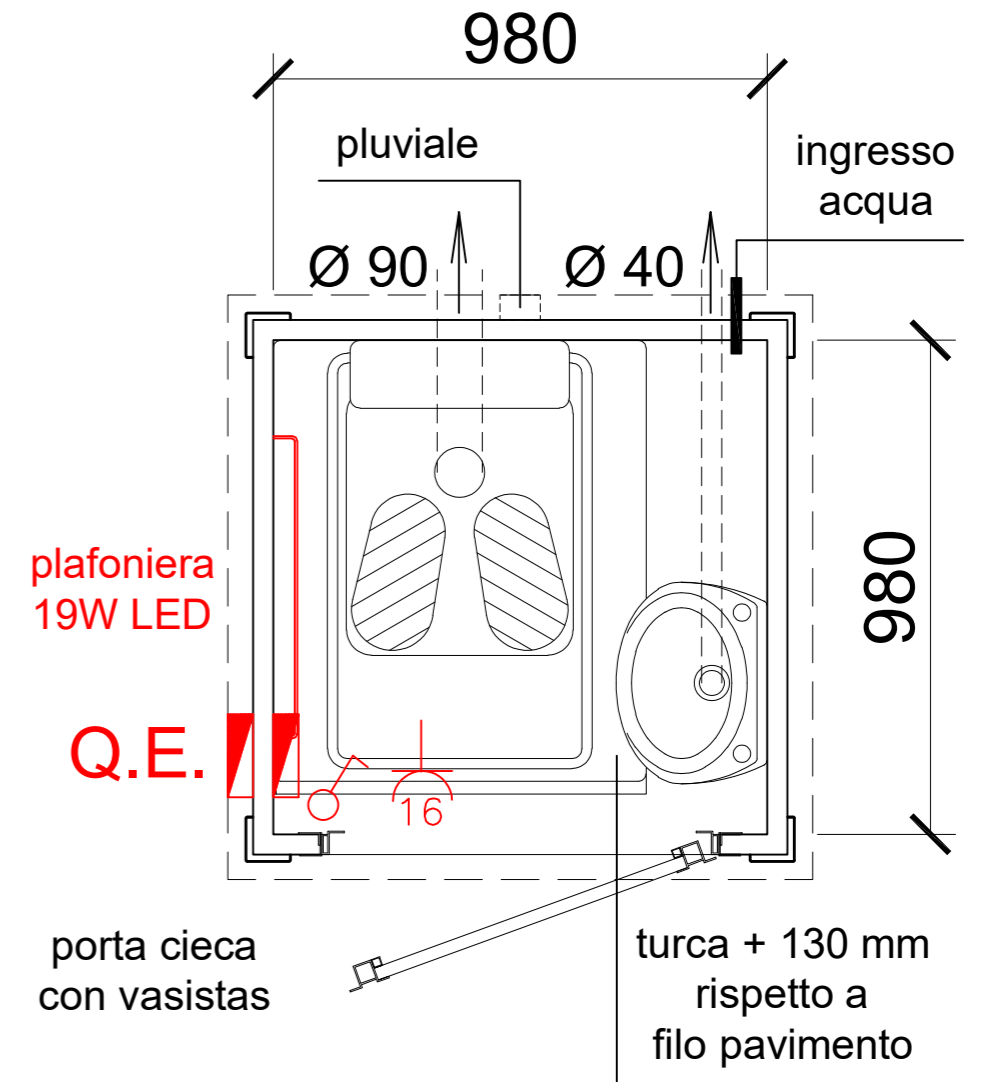

PVC STANDARD 	PANNELLO BASAMENTO	sp. --- mm	---
	PANNELLO PARETE	sp. 40 mm	MICRO-NERVATO
	PANNELLO TETTO	sp. 30+38 mm	MICRO-NERVATO
	LAM. GRECATA	h. 40 mm	
	TIPO DI LEGNO	TRUCIOLARE	
COLORE STRUTTURA		RAL 3020	
STATO DISEGNO		SCALA	
004		1:15	
003		NUMERO DISEGNO	
002		PG 2200 - A	
001		CLIENTE	
000	Emissione	01/01/2021	INDUSTRY
		PIGRECO GROUP SRL Via A. Volta, 02 24060 TORRE DE ROVERI (BG) tel. +39 035 4521281 www.pigrecomonoblocchi.it	
			
		<small>TECHNO PIEMONTE S.p.A. ORGANISMO NOTIFICATO N° 1972</small>	

PVC STANDARD		PANNELLO BASAMENTO	sp. --- mm	---
		PANNELLO PARETE	sp. 40 mm	MICRO-NERVATO
		PANNELLO TETTO	sp. 30+38 mm	MICRO-NERVATO
		LAM. GRECATA	h. 40 mm	
		TIPO DI LEGNO	TRUCIOLARE	
COLORE STRUTTURA		RAL 6005		
STATO DISEGNO		SCALA		
004		1:15		
003		NUMERO DISEGNO		
002		PG 2200		
001		CLIENTE		
000	Emissione	01/01/2021	INDUSTRY	
		PIGRECO GROUP SRL Via A. Volta, 02 24060 TORRE DE ROVERI (BG) tel. +39 035 4521281 www.pigrecomonoblocchi.it		 <small>TECNO PIEMONTE S.p.A. ORGANISMO NOTIFICATO N° 1232</small>